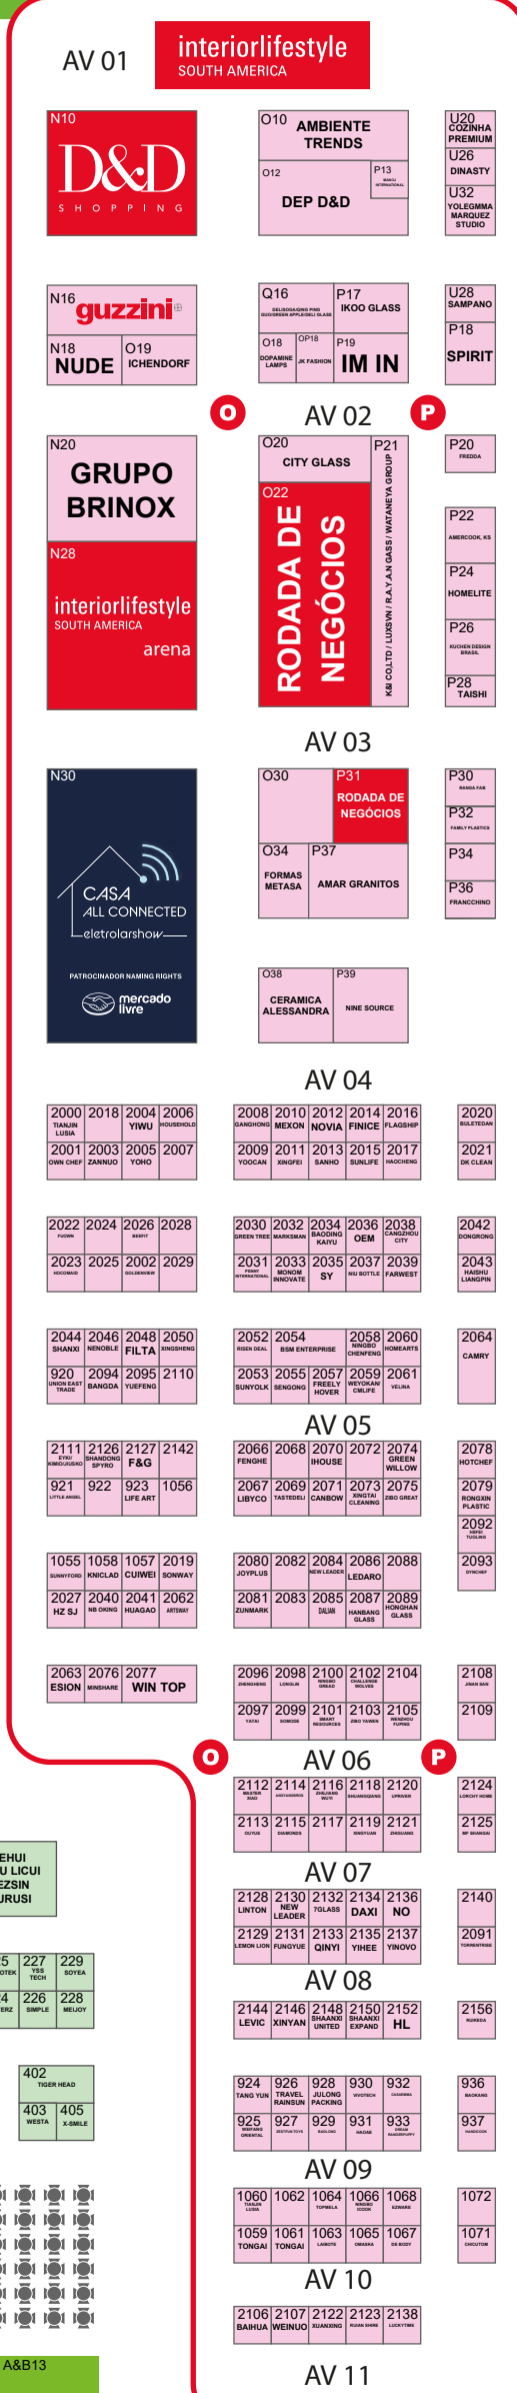

eletrolarshow

ALL CONNECTED

BOULEVARD

PRAÇA DE ALIMENTAÇÃO
FANFEST

ENTRADA

ORG03
AUTO ATENDIMENTO / MALEX / CREDENCIAMENTO

WC

WC

WC

WC

CAEX INTL

ENTRADA

SAIDA

WC

LOUNGE VIP

ACESSO

ACESSO

ACESSO

WC

WC

WC

WC

PRAÇA DE ALIMENTAÇÃO