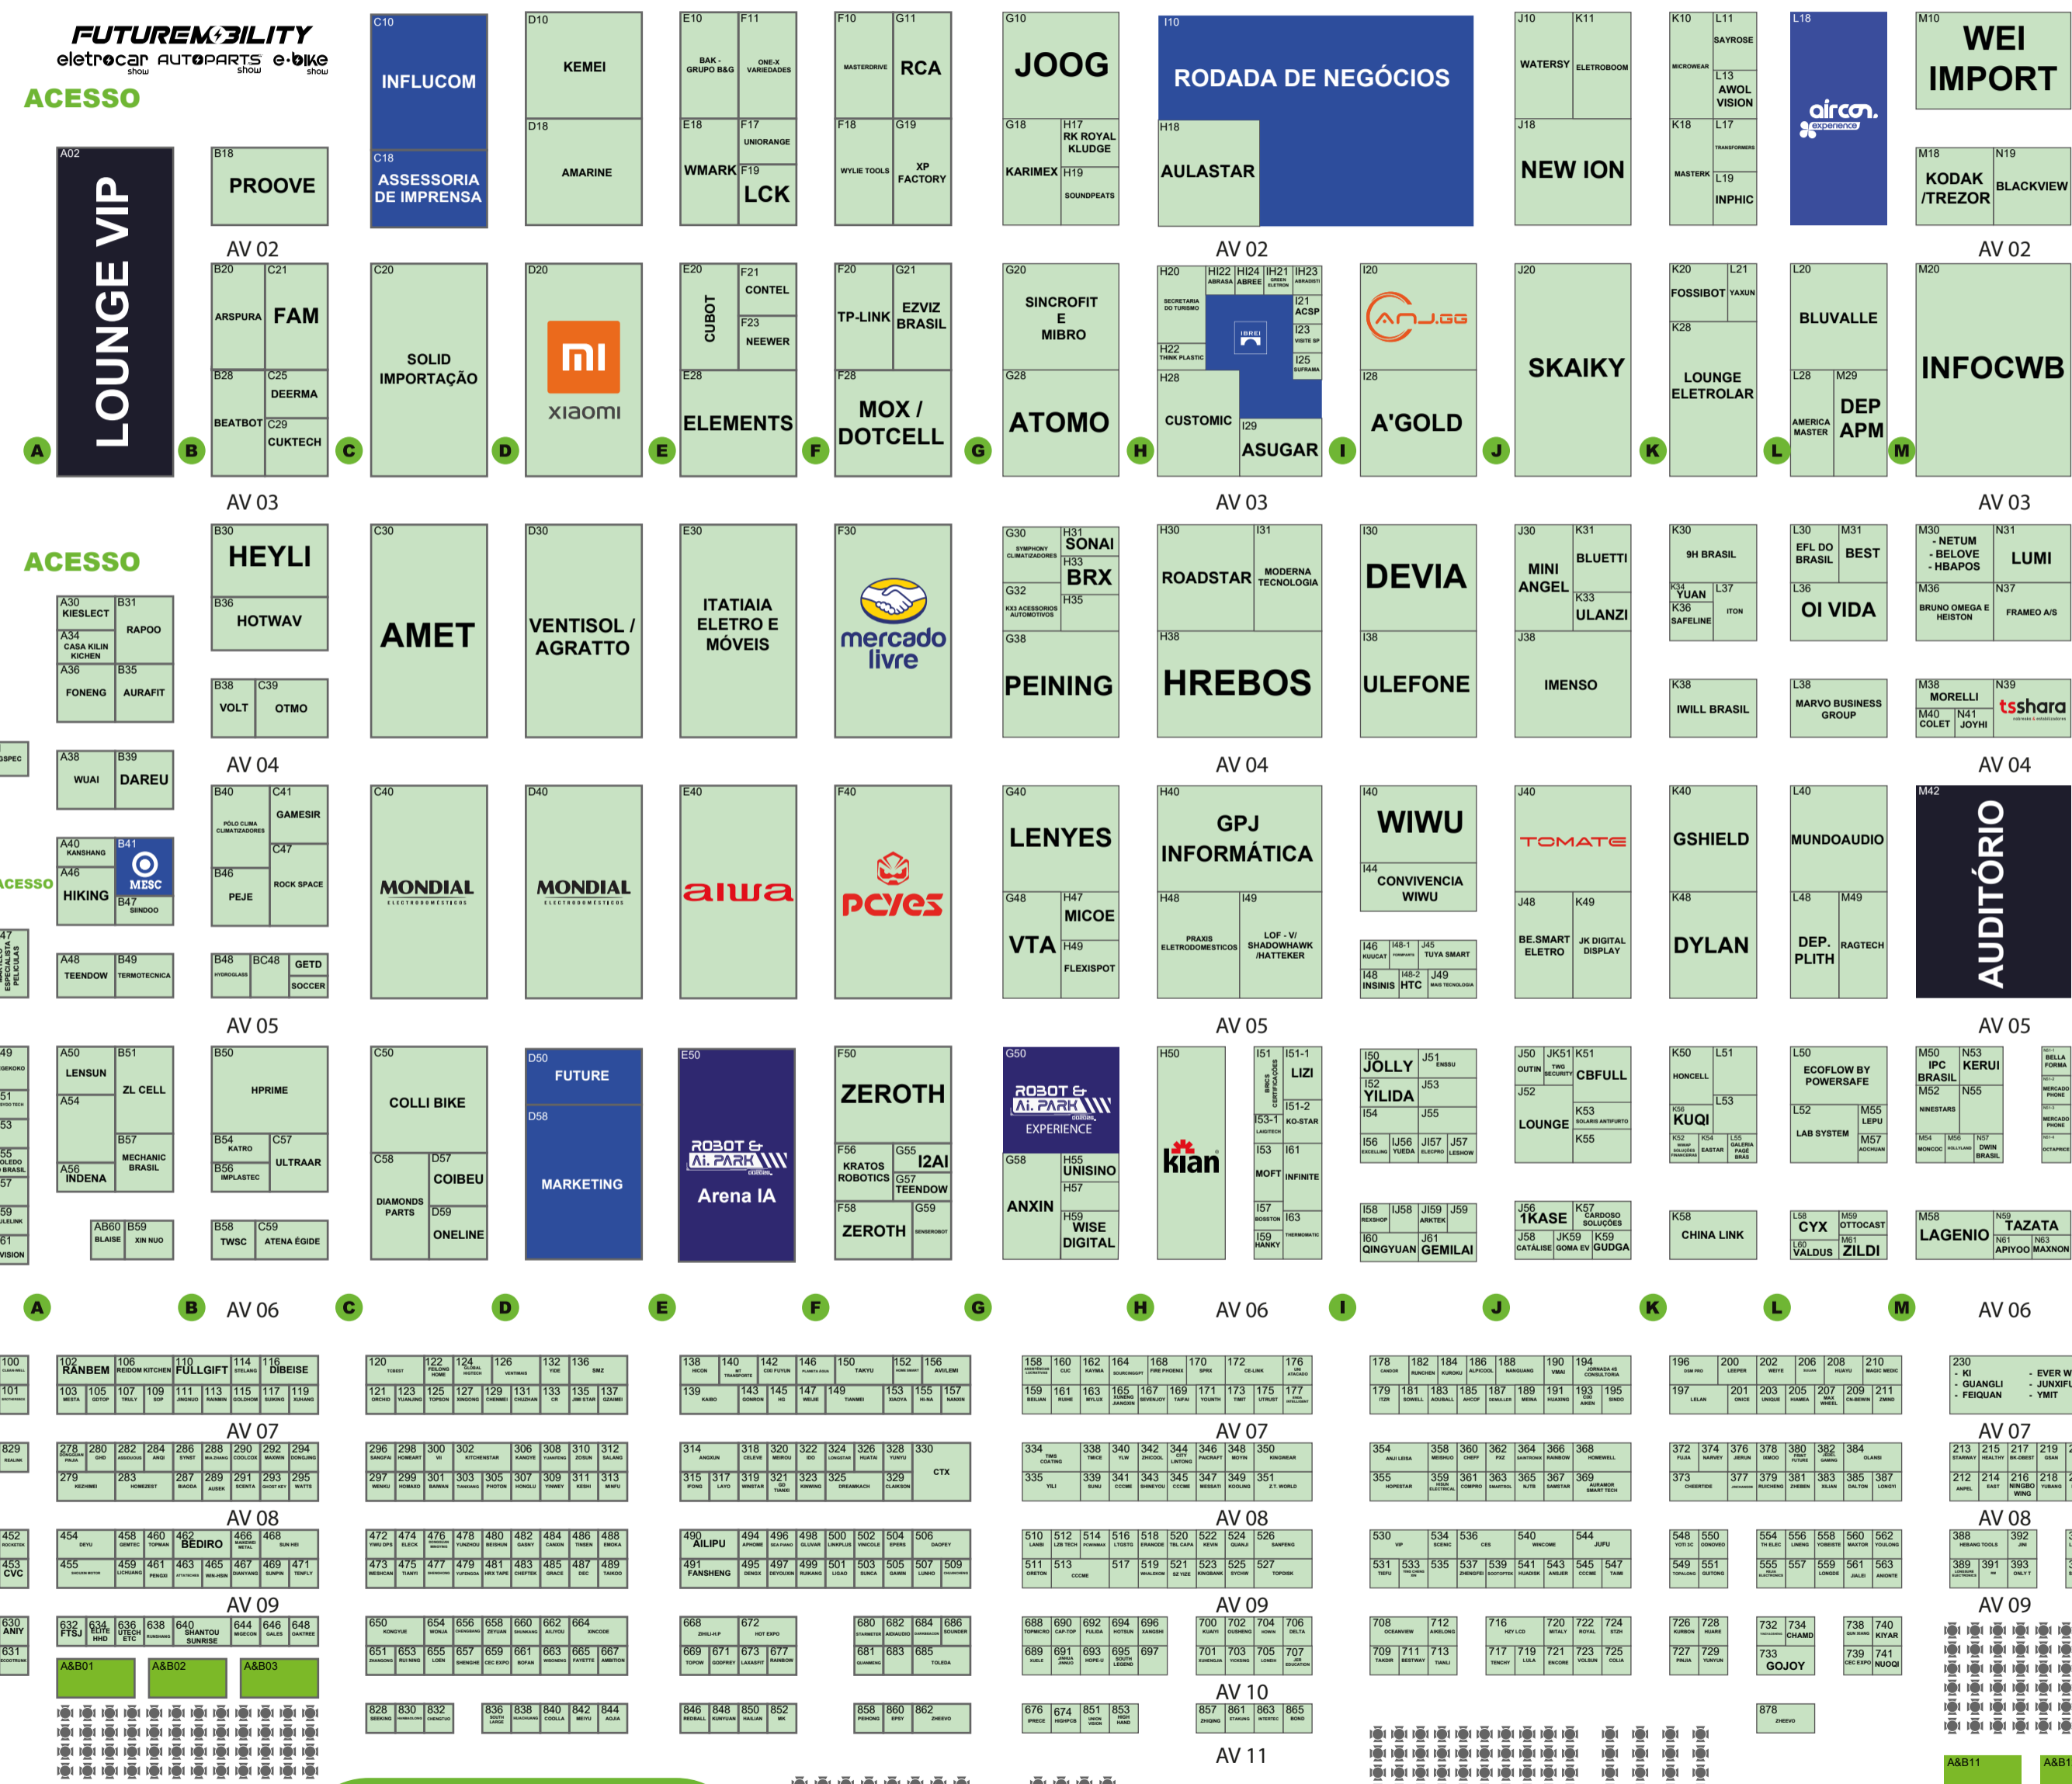

eletrolarshow

ALL CONNECTED

BOULEVARD

PRAÇA DE ALIMENTAÇÃO
FANFEST

ENTRADA

ORG03
AUTO ATENDIMENTO / MALEX / CREDENCIAMENTO

WC

WC

WC

WC

CAEX INTL

ENTRADA

SAIDA

WC

LOUNGE VIP

ACESSO

ACESSO

ACESSO

WC

WC

WC

WC

PRAÇA DE ALIMENTAÇÃO